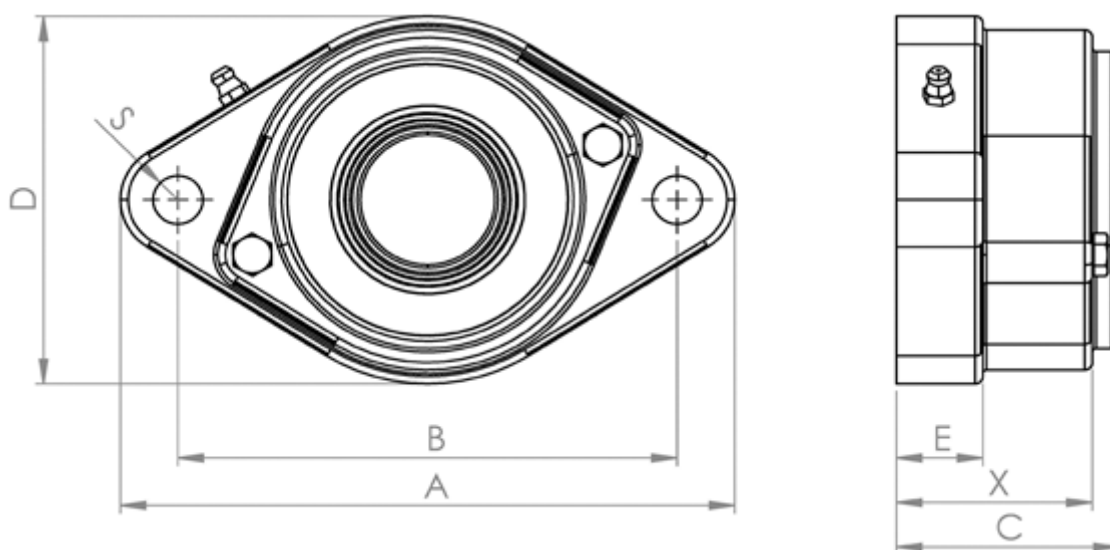

Varenummer: 57960303030220  
Beskrivelse: Hybridleje Corrotec 030 CSB.SLT  
flangeleje lukket

## Mål

A	= 145
B	= 117
C	= 58
D	= 90
E	= 22.5
S	= 11
Type	= -
X	= 48